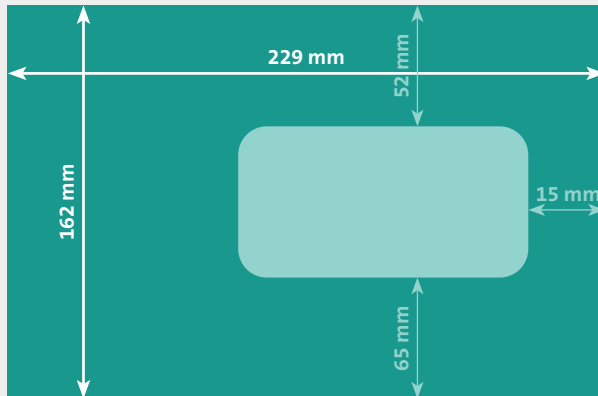

# C5 COUVERTS FENSTER RECHTS (229 x 162 mm)

**Endformat**  
229 x 162 mm

**Fenster Grösse**  
98 x 45 mm

<b>Auflösung</b>	optimal 300 dpi, minimal 150 dpi
<b>Farbmodus</b>	CMYK (angelieferte RGB-Daten werden in CMYK umgewandelt, dadurch sind Farbabweichungen möglich)
<b>Datenformate</b>	PDF (Schriften eingebettet)
<b>Schnittmarken</b>	keine
<b>Datenanlieferung</b>	Einzelseiten in einem Dokument
<b>Zusatzkosten</b>	Beim Hochladen von Word-, Excel-, Powerpoint-Dateien wird eine zusätzliche Bearbeitungsgebühr berechnet.