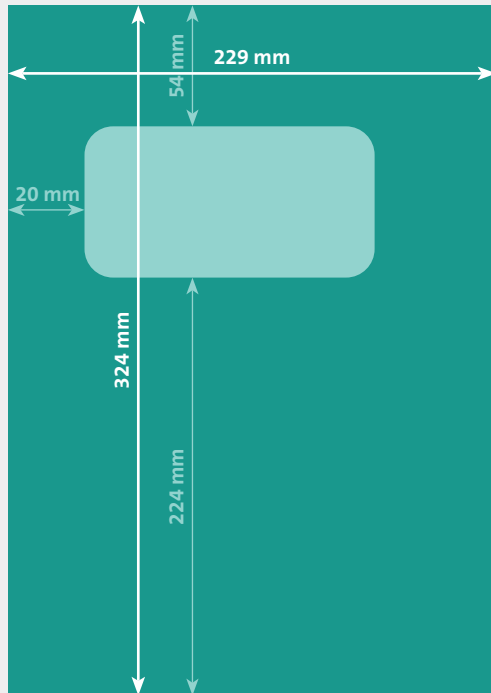

C4 COUVERTS FENSTER LINKS (229 x 324 mm)

- Endformat**
229 x 324 mm
- Fenster Grösse**
100 x 46 mm

- Auflösung** optimal 300 dpi, minimal 150 dpi
- Farbmodus** CMYK
(angelieferte RGB-Daten werden in CMYK umgewandelt, dadurch sind Farbabweichungen möglich)
- Datenformate** PDF
(Schriften eingebettet)
- Schnittmarken** keine
- Datenanlieferung** Einzelseiten in einem Dokument
- Zusatzkosten** Beim Hochladen von Word-, Excel-, Powerpoint-Dateien wird eine zusätzliche Bearbeitungsgebühr berechnet.