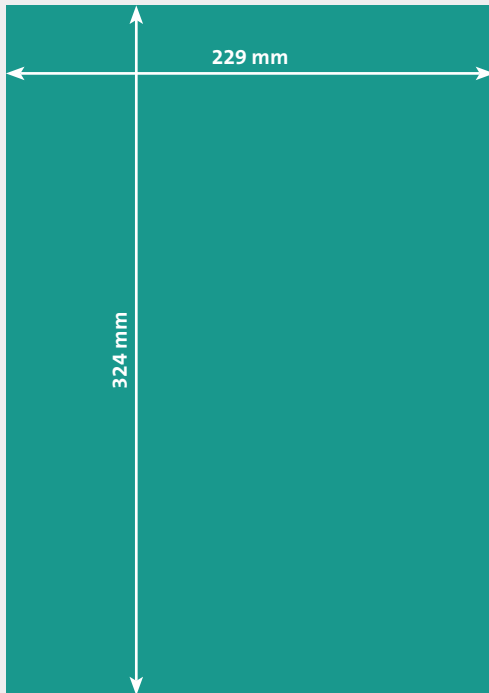

# C4 COUVERTS OHNE FENSTER (229 x 324 mm)

**Endformat**  
229 x 324 mm

<b>Auflösung</b>	optimal 300 dpi, minimal 150 dpi
<b>Farbmodus</b>	CMYK (angelieferte RGB-Daten werden in CMYK umgewandelt, dadurch sind Farbabweichungen möglich)
<b>Datenformate</b>	PDF (Schriften eingebettet)
<b>Schnittmarken</b>	keine
<b>Datenanlieferung</b>	Einzelseiten in einem Dokument
<b>Zusatzkosten</b>	Beim Hochladen von Word-, Excel-, Powerpoint-Dateien wird eine zusätzliche Bearbeitungsgebühr berechnet.