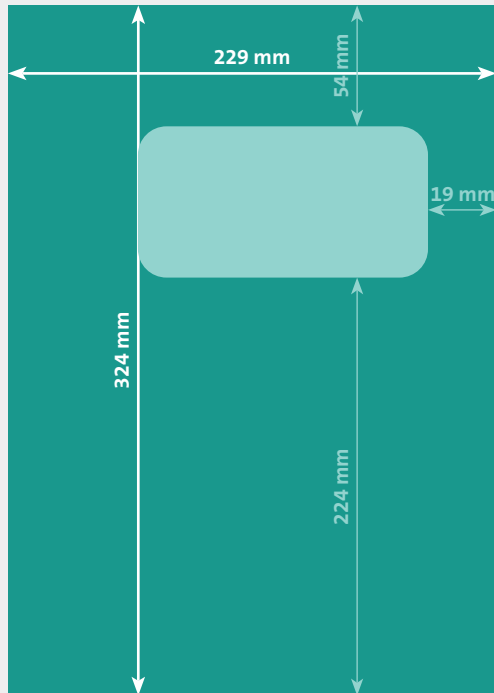

C4 COUVERTS FENSTER RECHTS (229 x 324 mm)

Endformat
229 x 324 mm

Fenster Grösse
100 x 46 mm

Auflösung	optimal 300 dpi, minimal 150 dpi
Farbmodus	CMYK (angelieferte RGB-Daten werden in CMYK umgewandelt, dadurch sind Farbabweichungen möglich)
Datenformate	PDF (Schriften eingebettet)
Schnittmarken	keine
Datenanlieferung	Einzelseiten in einem Dokument
Zusatzkosten	Beim Hochladen von Word-, Excel-, Powerpoint-Dateien wird eine zusätzliche Bearbeitungsgebühr berechnet.