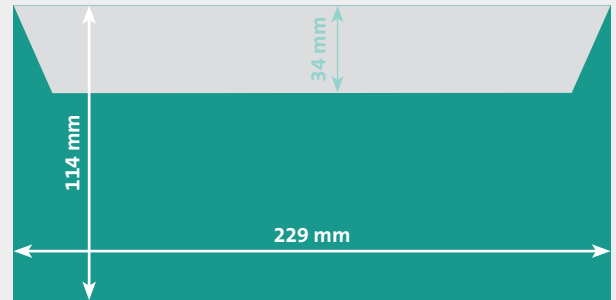

C6/5 COUVERTS FENSTER RECHTS (229 x 114 mm)

Endformat
229 x 114 mm

Fenster Grösse
98 x 45 mm

Auflösung	optimal 300 dpi, minimal 150 dpi
Farbmodus	CMYK (angelieferte RGB-Daten werden in CMYK umgewandelt, dadurch sind Farbabweichungen möglich)
Datenformate	PDF (Schriften eingebettet)
Schnittmarken	keine
Datenanlieferung	Einzelseiten in einem Dokument
Zusatzkosten	Beim Hochladen von Word-, Excel-, Powerpoint-Dateien wird eine zusätzliche Bearbeitungsgebühr berechnet.