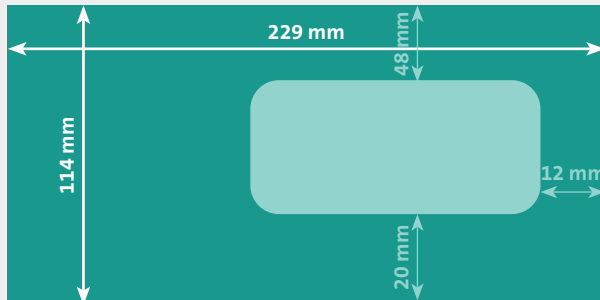

C6/5 COUVERTS FENSTER RECHTS (229 x 114 mm)

Endformat
229 x 114 mm

Fenster Grösse
98 x 45 mm

Auflösung	optimal 300 dpi, minimal 150 dpi
Farbmodus	CMYK (angelieferte RGB-Daten werden in CMYK umgewandelt, dadurch sind Farbabweichungen möglich)
Datenformate	PDF (Schriften eingebettet)
Schnittmarken	keine
Datenanlieferung	Einzelseiten in einem Dokument
Zusatzkosten	Beim Hochladen von Word-, Excel-, Powerpoint-Dateien wird eine zusätzliche Bearbeitungsgebühr berechnet.