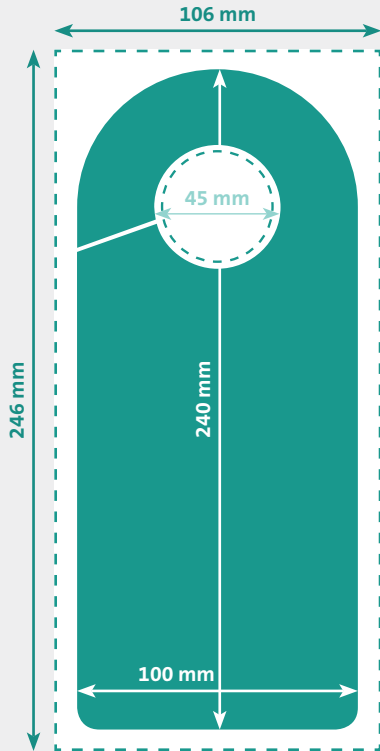

HANGTAG (100 x 240 mm)

- Endformat**
100 x 240 mm
- Beschnitt**
3 mm
- Dokumentformat**
106 x 246 mm
(inkl. 3 mm Beschnitt auf jeder Seite)

- Auflösung** optimal 300 dpi, minimal 150 dpi
- Farbmodus** CMYK
(angelieferte RGB-Daten werden in CMYK umgewandelt, dadurch sind Farbabweichungen möglich)
- Datenformate** PDF
(Schriften eingebettet)
- Schnittmarken** ausserhalb des Beschnitts
- Datenanlieferung** Offenformat als Einzelseiten in einem Dokument
- Zusatzkosten** Beim Hochladen von Word-, Excel-, Powerpoint-Dateien wird eine zusätzliche Bearbeitungsgebühr berechnet.