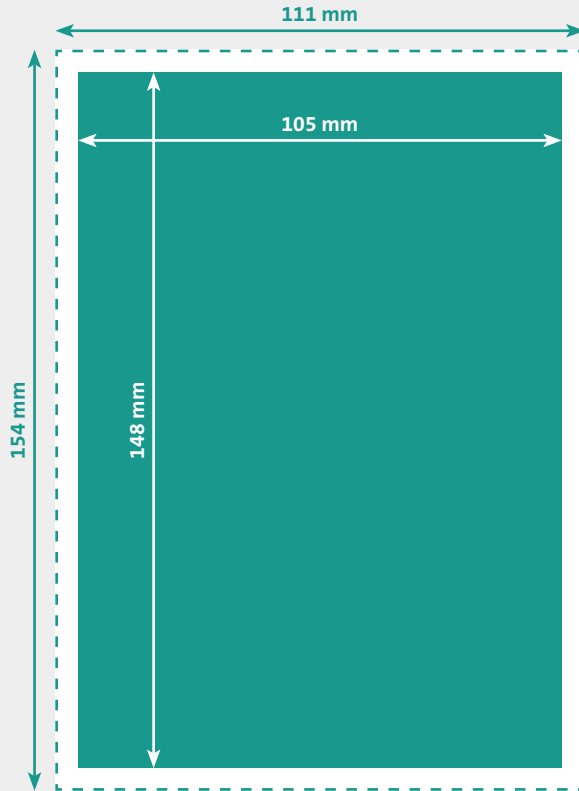

# FLYER A6 (105 x 148 mm)

- Endformat**  
105 x 148 mm
- Beschnitt**  
3 mm
- Dokumentformat**  
111 x 154 mm  
(inkl. 3 mm Beschnitt auf jeder Seite)

- Auflösung** optimal 300 dpi, minimal 150 dpi
- Farbmodus** CMYK  
(angelieferte RGB-Daten werden in CMYK umgewandelt, dadurch sind Farbabweichungen möglich)
- Datenformate** PDF  
(Schriften eingebettet)
- Schnittmarken** ausserhalb des Beschnitts
- Datenanlieferung** Einzelseiten in einem Dokument
- Zusatzkosten** Beim Hochladen von Word-, Excel-, Powerpoint-Dateien wird eine zusätzliche Bearbeitungsgebühr berechnet.