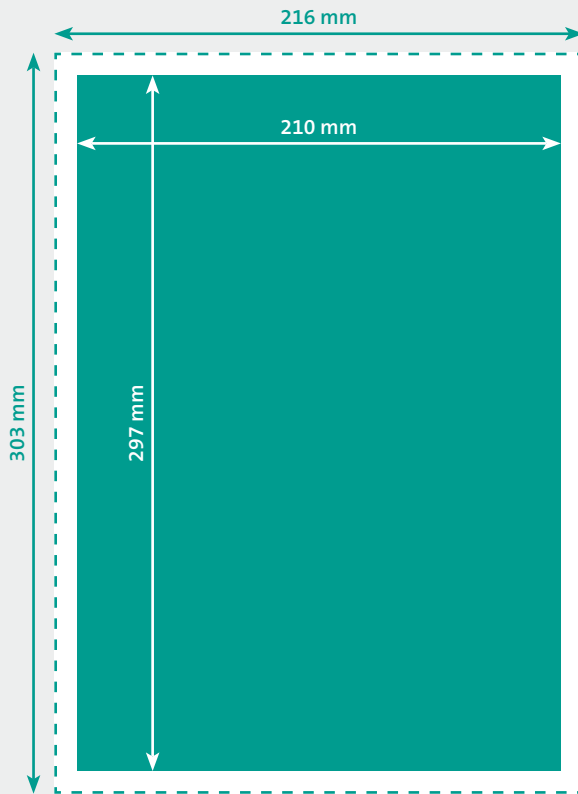

BRIEFPAPIER A4 HOCH (210 x 297 mm)

- Endformat**
210 x 297 mm
- Beschnitt**
3 mm
- Dokumentformat**
216 x 303 mm
(inkl. 3 mm Beschnitt auf jeder Seite)

- Auflösung** optimal 300 dpi, minimal 150 dpi
- Farbmodus** CMYK
(angelieferte RGB-Daten werden in CMYK umgewandelt, dadurch sind Farbabweichungen möglich)
- Datenformate** PDF, JPG/JPEG, TIFF
(Schriften eingebettet)
- Schnittmarken** ausserhalb des Beschnitts
- Datenanlieferung** Einzelseiten in einem Dokument
- Zusatzkosten** Beim Hochladen von Word-, Excel-, Powerpoint-Dateien wird eine zusätzliche Bearbeitungsgebühr berechnet.