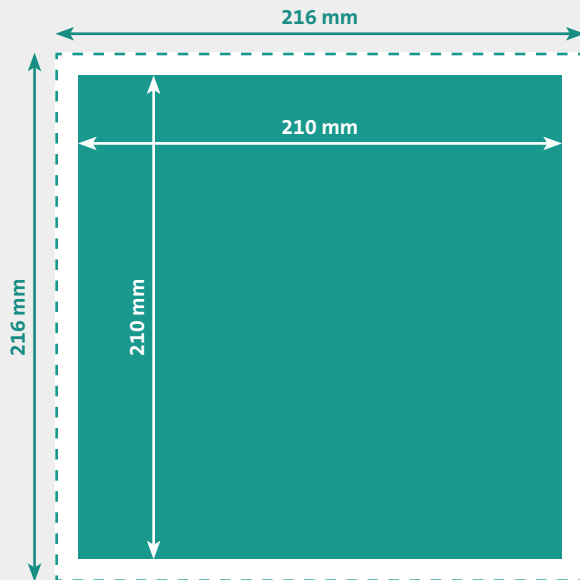

FLYER QUADRAT MITTEL (210 x 210 mm)

- Endformat**
210 x 210 mm
- Beschnitt**
3 mm
- Dokumentformat**
216 x 216 mm
(inkl. 3 mm Beschnitt auf jeder Seite)

- Auflösung** optimal 300 dpi, minimal 150 dpi
- Farbmodus** CMYK
(angelieferte RGB-Daten werden in CMYK umgewandelt, dadurch sind Farbabweichungen möglich)
- Datenformate** PDF
(Schriften eingebettet)
- Schnittmarken** ausserhalb des Beschnitts
- Datenanlieferung** Einzelseiten in einem Dokument
- Zusatzkosten** Beim Hochladen von Word-, Excel-, Powerpoint-Dateien wird eine zusätzliche Bearbeitungsgebühr berechnet.