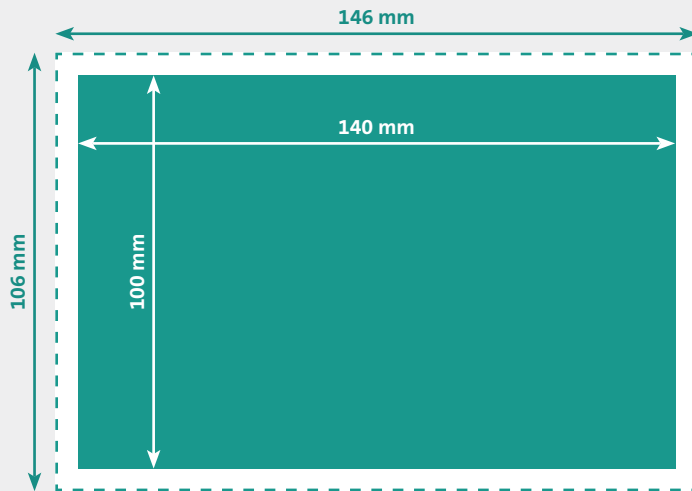

REGALWOBLER (140 x 100 mm)

Der Wipp-Arm aus transparentem Kunststoff wird auf der Rückseite angebracht.

-  **Endformat**
140 x 100 mm
-  **Beschnitt**
3 mm
-  **Dokumentformat**
146 x 106 mm
(inkl. 3 mm Beschnitt auf jeder Seite)

- Auflösung** optimal 300 dpi, minimal 150 dpi
- Farbmodus** CMYK
(angelieferte RGB-Daten werden in CMYK umgewandelt, dadurch sind Farbabweichungen möglich)
- Datenformate** PDF
(Schriften eingebettet)
- Schnittmarken** ausserhalb des Beschnitts
- Datenanlieferung** Einzelseiten in einem Dokument
- Zusatzkosten** Beim Hochladen von Word-, Excel-, Powerpoint-Dateien wird eine zusätzliche Bearbeitungsgebühr berechnet.