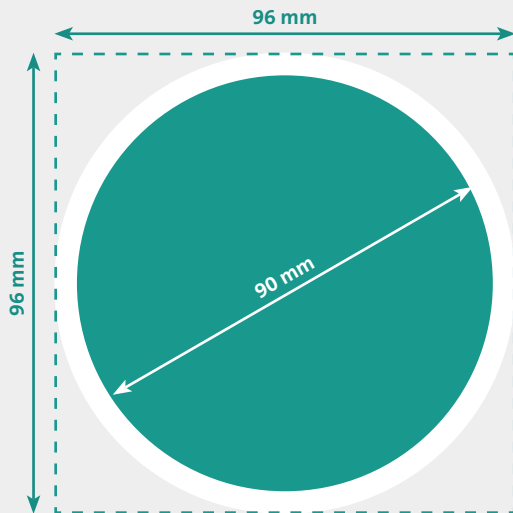

REGALWOBBLER RUND (Ø 90 mm)

Der Wipp-Arm aus transparentem Kunststoff wird auf der Rückseite angebracht.

-  **Endformat**
Ø 90 mm
-  **Beschnitt**
3 mm
-  **Dokumentformat**
96 x 96 mm
(inkl. 3 mm Beschnitt auf jeder Seite)

- Auflösung** optimal 300 dpi, minimal 150 dpi
- Farbmodus** CMYK
(angelieferte RGB-Daten werden in CMYK umgewandelt, dadurch sind Farbabweichungen möglich)
- Datenformate** PDF
(Schriften eingebettet)
- Schnittmarken** ausserhalb des Beschnitts
- Datenanlieferung** Einzelseiten in einem Dokument
- Zusatzkosten** Beim Hochladen von Word-, Excel-, Powerpoint-Dateien wird eine zusätzliche Bearbeitungsgebühr berechnet.