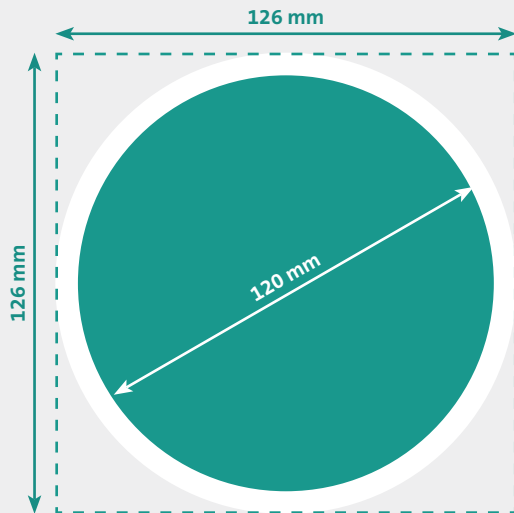

REGALWOBBLER RUND (Ø 120 mm)

Der Wipp-Arm aus transparentem Kunststoff wird auf der Rückseite angebracht.

-  **Endformat**
Ø 120 mm
-  **Beschnitt**
3 mm
-  **Dokumentformat**
126 x 126 mm
(inkl. 3 mm Beschnitt auf jeder Seite)

- Auflösung** optimal 300 dpi, minimal 150 dpi
- Farbmodus** CMYK
(angelieferte RGB-Daten werden in CMYK umgewandelt, dadurch sind Farbabweichungen möglich)
- Datenformate** PDF
(Schriften eingebettet)
- Schnittmarken** ausserhalb des Beschnitts
- Datenanlieferung** Einzelseiten in einem Dokument
- Zusatzkosten** Beim Hochladen von Word-, Excel-, Powerpoint-Dateien wird eine zusätzliche Bearbeitungsgebühr berechnet.