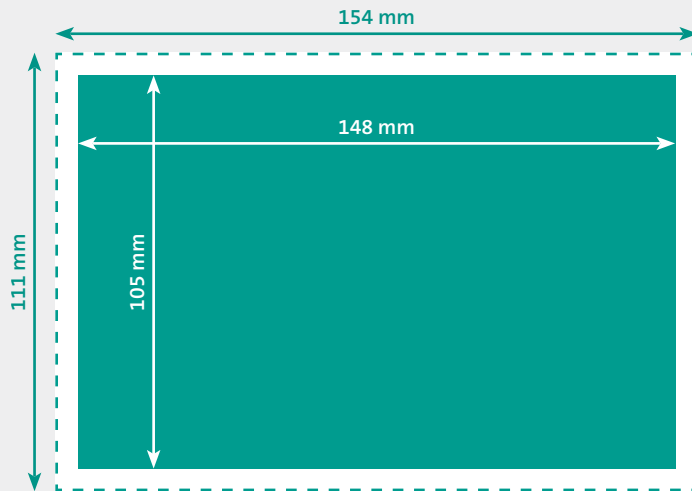

POSTKARTE A6 (148 x 105 mm)

- Endformat**
148 x 105 mm
- Beschnitt**
3 mm
- Dokumentformat**
154 x 111 mm
(inkl. 3 mm Beschnitt auf jeder Seite)

- Auflösung** optimal 300 dpi, minimal 150 dpi
- Farbmodus** CMYK
(angelieferte RGB-Daten werden in CMYK umgewandelt, dadurch sind Farbabweichungen möglich)
- Datenformate** PDF, JPG/JPEG, TIFF
(Schriften eingebettet)
- Schnittmarken** ausserhalb des Beschnitts
- Datenanlieferung** Einzelseiten in einem Dokument
- Zusatzkosten** Beim Hochladen von Word-, Excel-, Powerpoint-Dateien wird eine zusätzliche Bearbeitungsgebühr berechnet.