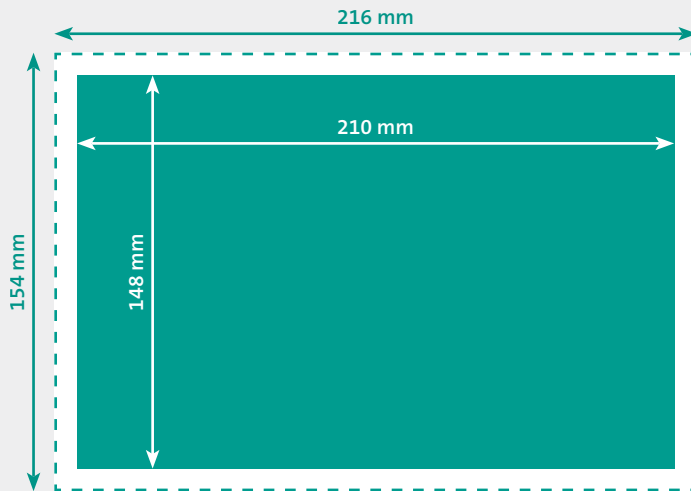

POSTKARTE A5 (210 x 148 mm)

- Endformat**
210 x 148 mm
- Beschnitt**
3 mm
- Dokumentformat**
216 x 154 mm
(inkl. 3 mm Beschnitt auf jeder Seite)

- Auflösung** optimal 300 dpi, minimal 150 dpi
- Farbmodus** CMYK
(angelieferte RGB-Daten werden in CMYK umgewandelt, dadurch sind Farbabweichungen möglich)
- Datenformate** PDF, JPG/JPEG, TIFF
(Schriften eingebettet)
- Schnittmarken** ausserhalb des Beschnitts
- Datenanlieferung** Einzelseiten in einem Dokument
- Zusatzkosten** Beim Hochladen von Word-, Excel-, Powerpoint-Dateien wird eine zusätzliche Bearbeitungsgebühr berechnet.