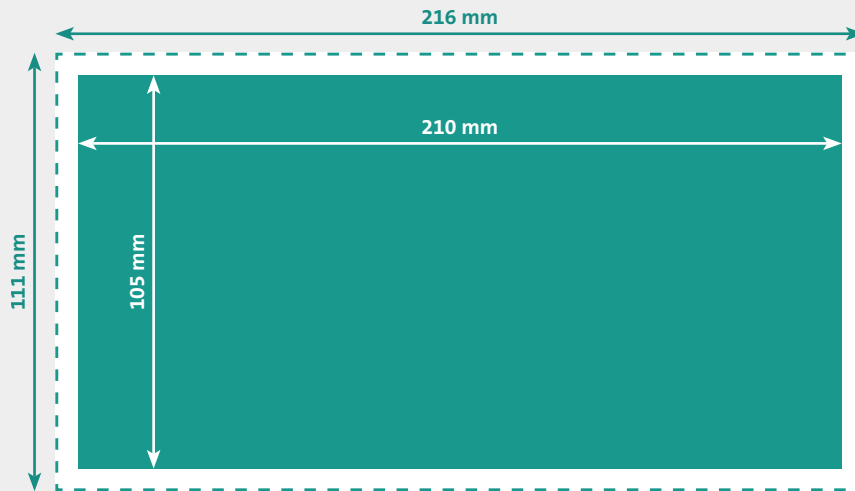

POSTKARTE A6/5 (210 x 105 mm)

- Endformat**
210 x 105 mm
- Beschnitt**
3 mm
- Dokumentformat**
216 x 111 mm
(inkl. 3 mm Beschnitt auf jeder Seite)

- Auflösung** optimal 300 dpi, minimal 150 dpi
- Farbmodus** CMYK
(angelieferte RGB-Daten werden in CMYK umgewandelt, dadurch sind Farbabweichungen möglich)
- Datenformate** PDF
(Schriften eingebettet)
- Schnittmarken** ausserhalb des Beschnitts
- Datenanlieferung** Einzelseiten in einem Dokument
- Zusatzkosten** Beim Hochladen von Word-, Excel-, Powerpoint-Dateien wird eine zusätzliche Bearbeitungsgebühr berechnet.