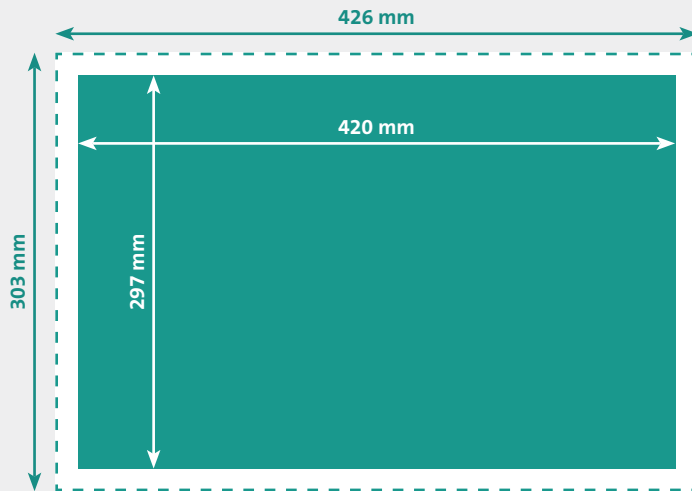

# TISCHSET A3 (420 x 297 mm)

- Endformat**  
420 x 297 mm
- Beschnitt**  
3 mm
- Dokumentformat**  
426 x 303 mm  
(inkl. 3 mm Beschnitt auf jeder Seite)

- Auflösung** optimal 300 dpi, minimal 150 dpi
- Farbmodus** CMYK  
(angelieferte RGB-Daten werden in CMYK umgewandelt, dadurch sind Farbabweichungen möglich)
- Datenformate** PDF  
(Schriften eingebettet)
- Schnittmarken** ausserhalb des Beschnitts
- Datenanlieferung** Einzelseite Format 1:1
- Zusatzkosten** Beim Hochladen von Word-, Excel-, Powerpoint-Dateien wird eine zusätzliche Bearbeitungsgebühr berechnet.