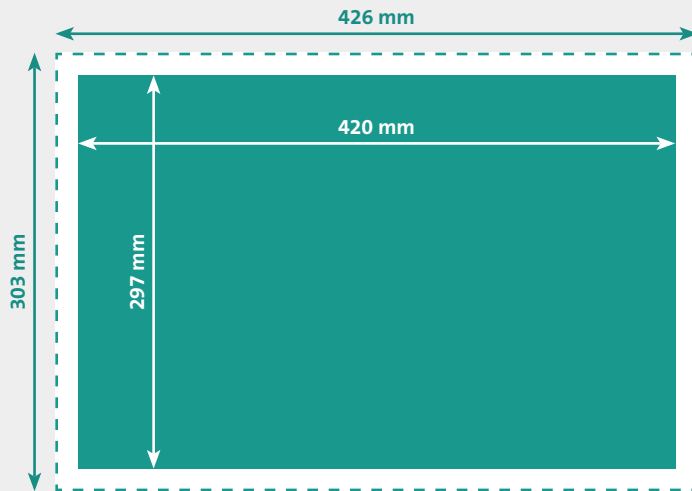

TISCHSET A3 (420 x 297 mm)

- Endformat**
420 x 297 mm
- Beschnitt**
3 mm
- Dokumentformat**
426 x 303 mm
(inkl. 3 mm Beschnitt auf jeder Seite)

- Auflösung** optimal 300 dpi, minimal 150 dpi
- Farbmodus** CMYK
(angelieferte RGB-Daten werden in CMYK umgewandelt, dadurch sind Farbabweichungen möglich)
- Datenformate** PDF
(Schriften eingebettet)
- Schnittmarken** ausserhalb des Beschnitts
- Datenanlieferung** Einzelseite Format 1:1
- Zusatzkosten** Beim Hochladen von Word-, Excel-, Powerpoint-Dateien wird eine zusätzliche Bearbeitungsgebühr berechnet.