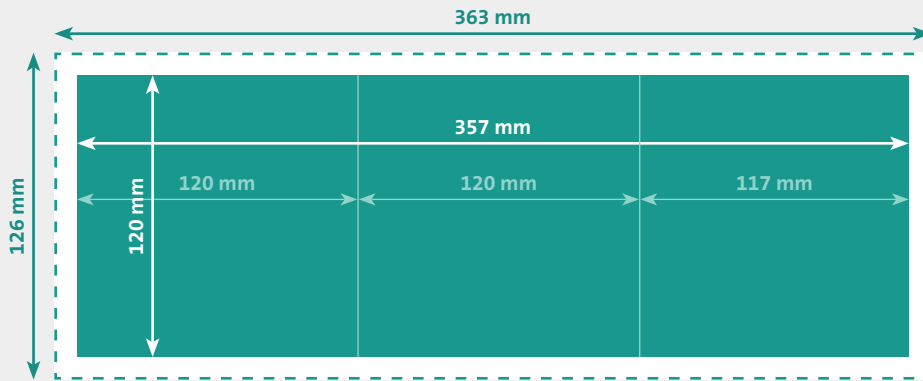

WICKEL-FALZFLYER QUADRAT (120 x 120 mm)

- Endformat**
120 x 120 mm (geschlossen)
357 x 120 mm (offen)
- Beschnitt**
3 mm
- Dokumentformat**
363 x 126 mm
(inkl. 3 mm Beschnitt auf jeder Seite)

- Auflösung** optimal 300 dpi, minimal 150 dpi
- Farbmodus** CMYK
(angelieferte RGB-Daten werden in CMYK umgewandelt, dadurch sind Farbabweichungen möglich)
- Datenformate** PDF
(Schriften eingebettet)
- Schnittmarken** ausserhalb des Beschnitts
- Datenanlieferung** Offenformat als Einzelseiten in einem Dokument
- Zusatzkosten** Beim Hochladen von Word-, Excel-, Powerpoint-Dateien wird eine zusätzliche Bearbeitungsgebühr berechnet.

WICHTIG

Der Falzflyer ist im Offenformat (ungefalzt) aufzubereiten. Das heisst, das PDF hat 2 Seiten: 1 Aussenseite und 1 Innenseite.

Die eingeklappte Seite ist 3 mm kürzer als die beiden anderen Seiten. Vorder- und Rückseite müssen aufeinander passen.