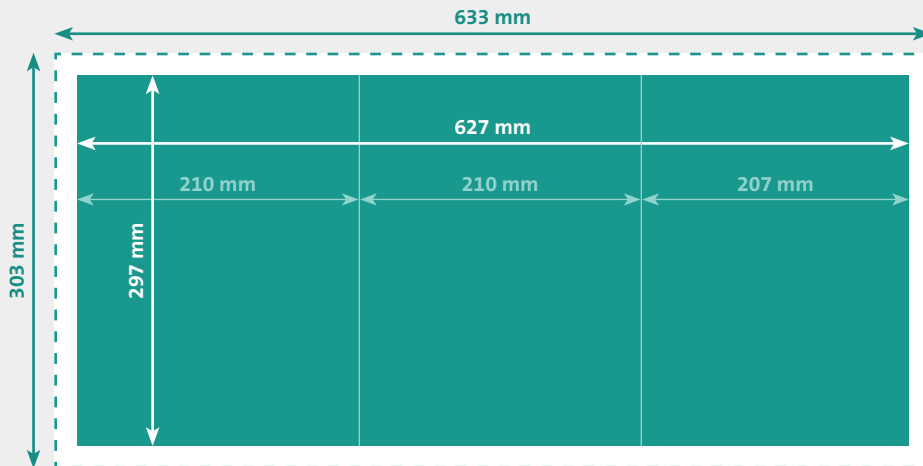

# WICKEL-FALZFLYER A4 HOCH (210 x 297 mm)

- Endformat**  
210 x 297 mm (geschlossen)  
627 x 297 mm (offen)
- Beschnitt**  
3 mm
- Dokumentformat**  
633 x 303 mm  
(inkl. 3 mm Beschnitt auf jeder Seite)

- Auflösung** optimal 300 dpi, minimal 150 dpi
- Farbmodus** CMYK  
(angelieferte RGB-Daten werden in CMYK umgewandelt, dadurch sind Farbabweichungen möglich)
- Datenformate** PDF  
(Schriften eingebettet)
- Schnittmarken** ausserhalb des Beschnitts
- Datenanlieferung** Offenformat als Einzelseiten in einem Dokument
- Zusatzkosten** Beim Hochladen von Word-, Excel-, Powerpoint-Dateien wird eine zusätzliche Bearbeitungsgebühr berechnet.

## WICHTIG

Der Falzflyer ist im Offenformat (ungefalzt) aufzubereiten. Das heisst, das PDF hat 2 Seiten: 1 Aussenseite und 1 Innenseite.

Die eingeklappte Seite ist 3 mm kürzer als die beiden anderen Seiten. Vorder- und Rückseite müssen aufeinander passen.