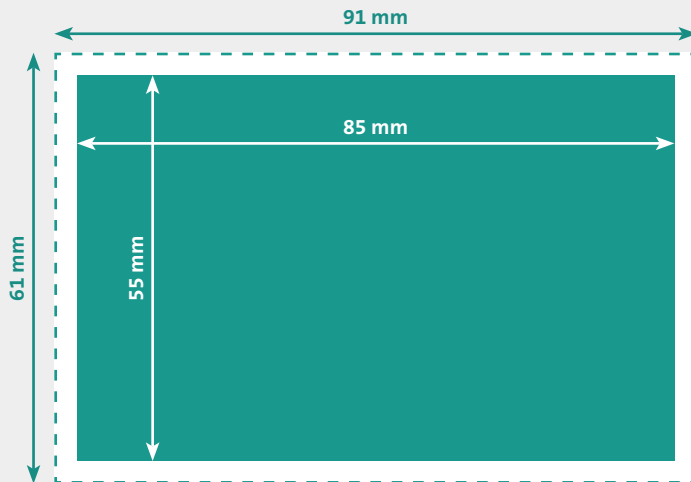

# VISITENKARTE (85 x 55 mm)

-  **Endformat**  
85 x 55 mm
-  **Beschnitt**  
3 mm
-  **Dokumentformat**  
91 x 61 mm  
(inkl. 3 mm Beschnitt auf jeder Seite)

- Auflösung** optimal 300 dpi, minimal 150 dpi
- Farbmodus** CMYK  
(angelieferte RGB-Daten werden in CMYK umgewandelt, dadurch sind Farbabweichungen möglich)
- Datenformate** PDF  
(Schriften eingebettet)
- Schnittmarken** ausserhalb des Beschnitts
- Datenanlieferung** Einzelseiten in einem Dokument
- Zusatzkosten** Beim Hochladen von Word-, Excel-, Powerpoint-Dateien wird eine zusätzliche Bearbeitungsgebühr berechnet.