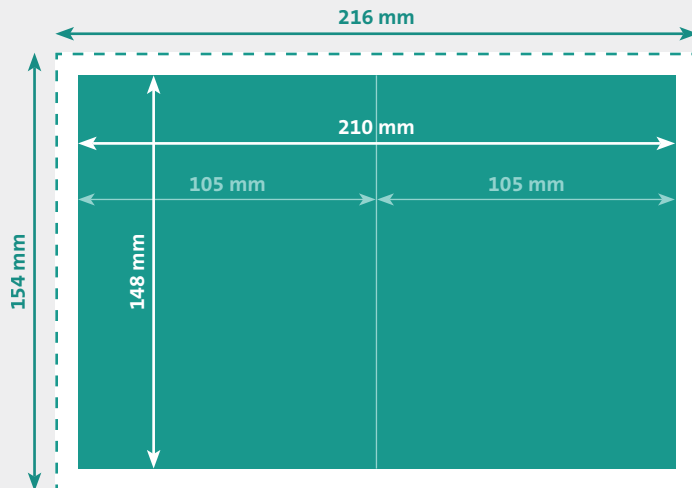

FALZFLYER A6 HOCH (105 x 148 mm)

- Endformat**
105 x 148 mm (geschlossen)
210 x 148 mm (offen)
- Beschnitt**
3 mm
- Dokumentformat**
216 x 154 mm
(inkl. 3 mm Beschnitt auf jeder Seite)

- Auflösung** optimal 300 dpi, minimal 150 dpi
- Farbmodus** CMYK
(angelieferte RGB-Daten werden in CMYK umgewandelt, dadurch sind Farbabweichungen möglich)
- Datenformate** PDF
(Schriften eingebettet)
- Schnittmarken** ausserhalb des Beschnitts
- Datenanlieferung** Offenformat als Einzelseiten in einem Dokument
- Zusatzkosten** Beim Hochladen von Word-, Excel-, Powerpoint-Dateien wird eine zusätzliche Bearbeitungsgebühr berechnet.

WICHTIG

Der Falzflyer ist im Offenformat (ungefalzt) aufzubereiten. Das heisst, das PDF hat 2 Seiten: 1 Aussenseite und 1 Innenseite.