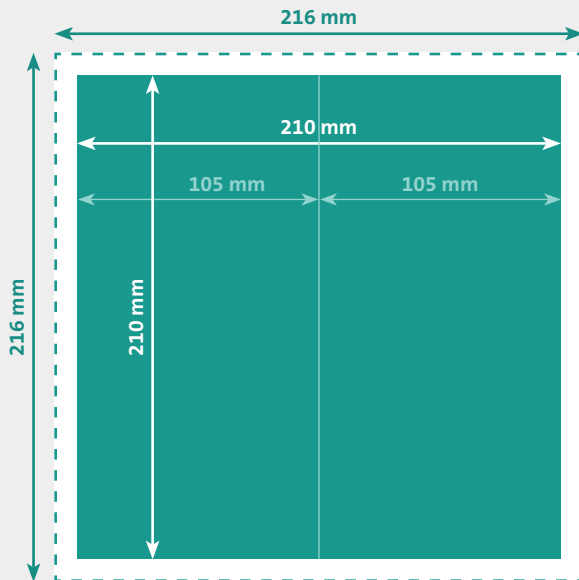

# FALZFLYER A6/5 HOCH (105 x 210 mm)

- Endformat**  
105 x 210 mm (geschlossen)  
210 x 210 mm (offen)
- Beschnitt**  
3 mm
- Dokumentformat offen**  
216 x 216 mm  
(inkl. 3 mm Beschnitt auf jeder Seite)

- Auflösung** optimal 300 dpi, minimal 150 dpi
- Farbmodus** CMYK  
(angelieferte RGB-Daten werden in CMYK umgewandelt, dadurch sind Farbabweichungen möglich)
- Datenformate** PDF  
(Schriften eingebettet)
- Schnittmarken** ausserhalb des Beschnitts
- Datenanlieferung** Offenformat als Einzelseiten in einem Dokument
- Zusatzkosten** Beim Hochladen von Word-, Excel-, Powerpoint-Dateien wird eine zusätzliche Bearbeitungsgebühr berechnet.

## WICHTIG

Der Falzflyer ist im Offenformat (ungefalzt) aufzubereiten. Das heisst, das PDF hat 2 Seiten: 1 Aussenseite und 1 Innenseite.