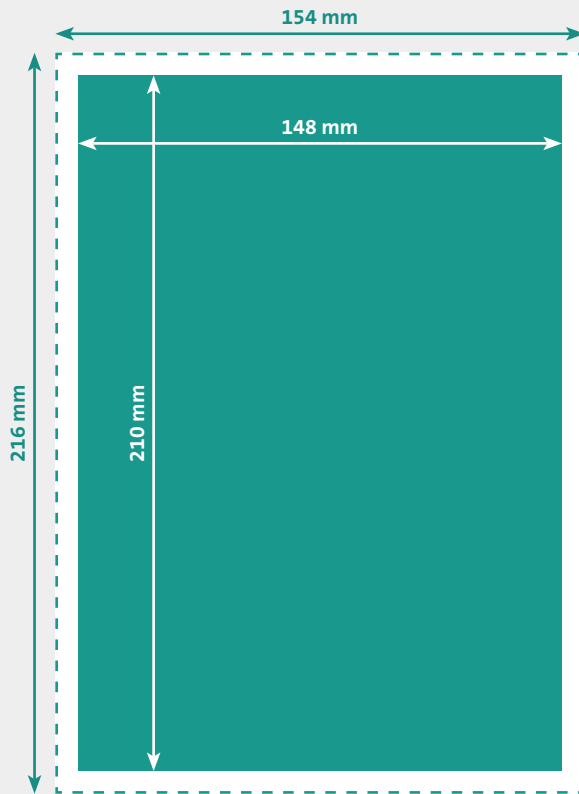

# FLYER A5 (148 x 210 mm)

- Endformat**  
148 x 210 mm
- Beschnitt**  
3 mm
- Dokumentformat**  
154 x 216 mm  
(inkl. 3 mm Beschnitt auf jeder Seite)

<b>Auflösung</b>	optimal 300 dpi, minimal 150 dpi
<b>Farbmodus</b>	CMYK (angelieferte RGB-Daten werden in CMYK umgewandelt, dadurch sind Farbabweichungen möglich)
<b>Datenformate</b>	PDF (Schriften eingebettet)
<b>Schnittmarken</b>	ausserhalb des Beschnitts
<b>Datenanlieferung</b>	Einzelseiten in einem Dokument
<b>Zusatzkosten</b>	Beim Hochladen von Word-, Excel-, Powerpoint-Dateien wird eine zusätzliche Bearbeitungsgebühr berechnet.