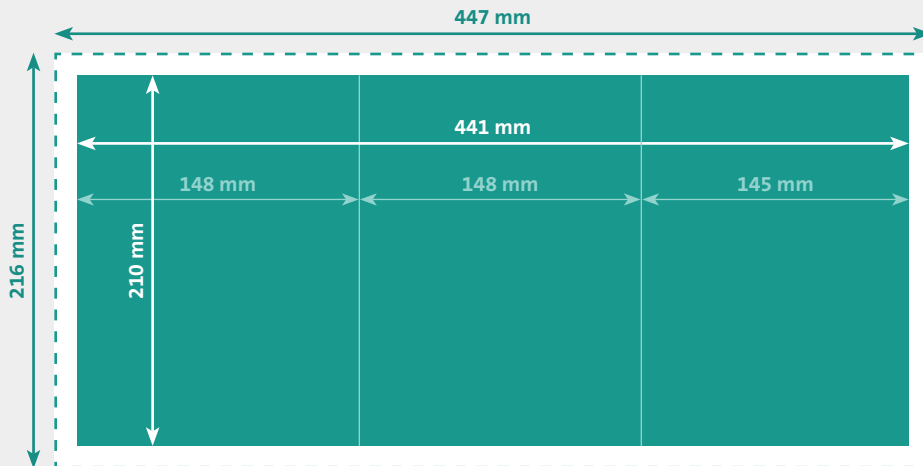

WICKEL-FALZFLYER A5 HOCH (148 x 210 mm)

- Endformat**
148 x 210 mm (geschlossen)
441 x 210 mm (offen)
- Beschnitt**
3 mm
- Dokumentformat**
447 x 216 mm
(inkl. 3 mm Beschnitt auf jeder Seite)

- Auflösung** optimal 300 dpi, minimal 150 dpi
- Farbmodus** CMYK
(angelieferte RGB-Daten werden in CMYK umgewandelt, dadurch sind Farbabweichungen möglich)
- Datenformate** PDF
(Schriften eingebettet)
- Schnittmarken** ausserhalb des Beschnitts
- Datenanlieferung** Offenformat als Einzelseiten in einem Dokument
- Zusatzkosten** Beim Hochladen von Word-, Excel-, Powerpoint-Dateien wird eine zusätzliche Bearbeitungsgebühr berechnet.

WICHTIG

Der Falzflyer ist im Offenformat (ungefalzt) aufzubereiten. Das heisst, das PDF hat 2 Seiten: 1 Aussenseite und 1 Innenseite.

Die eingeklappte Seite ist 3 mm kürzer als die beiden anderen Seiten. Vorder- und Rückseite müssen aufeinander passen.