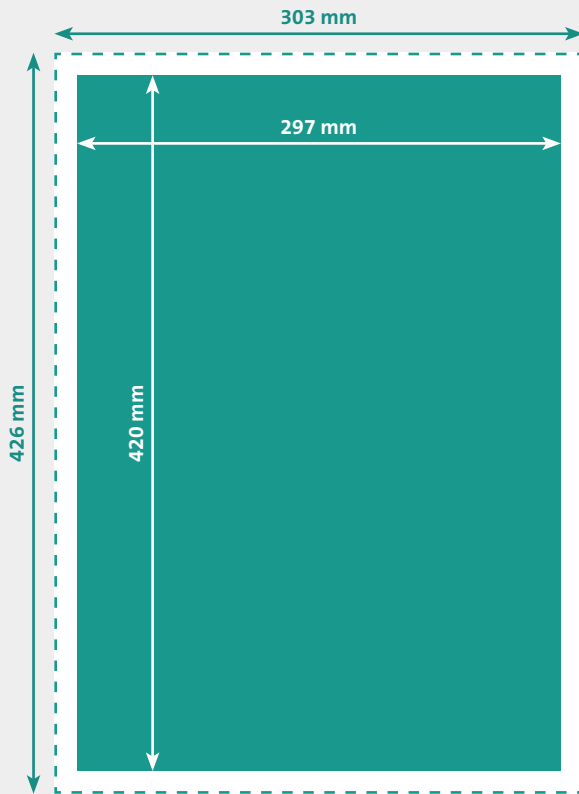

PLAKAT A3 (297 x 420 mm)

- Endformat**
297 x 420 mm
- Beschnitt**
3 mm
- Dokumentformat**
303 x 426 mm
(inkl. 3 mm Beschnitt auf jeder Seite)

- Auflösung** optimal 300 dpi, minimal 150 dpi
- Farbmodus** CMYK
(angelieferte RGB-Daten werden in CMYK umgewandelt, dadurch sind Farbabweichungen möglich)
- Datenformate** PDF
(Schriften eingebettet)
- Schnittmarken** ausserhalb des Beschnitts
- Datenanlieferung** Einzelseite Format 1:1
- Zusatzkosten** Beim Hochladen von Word-, Excel-, Powerpoint-Dateien wird eine zusätzliche Bearbeitungsgebühr berechnet.