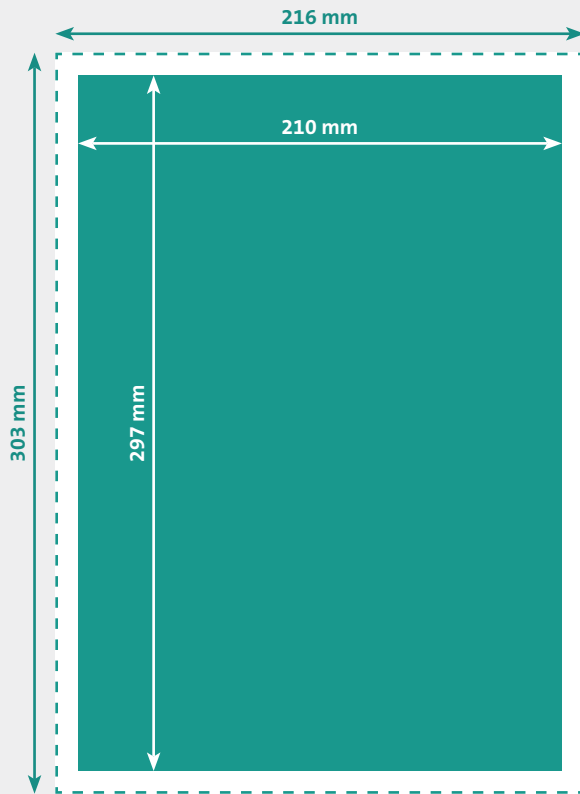

PLAKAT A4 (210 x 297 mm)

- Endformat**
210 x 297 mm
- Beschnitt**
3 mm
- Dokumentformat**
216 x 303 mm
(inkl. 3 mm Beschnitt auf jeder Seite)

- Auflösung** optimal 300 dpi, minimal 150 dpi
- Farbmodus** CMYK
(angelieferte RGB-Daten werden in CMYK umgewandelt, dadurch sind Farbabweichungen möglich)
- Datenformate** PDF
(Schriften eingebettet)
- Schnittmarken** ausserhalb des Beschnitts
- Datenanlieferung** Einzelseite Format 1:1
- Zusatzkosten** Beim Hochladen von Word-, Excel-, Powerpoint-Dateien wird eine zusätzliche Bearbeitungsgebühr berechnet.