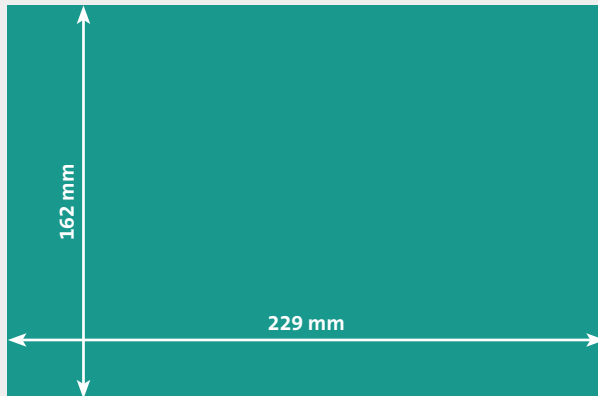

C5 COUVERTS OHNE FENSTER (229 x 162 mm)

Endformat
229 x 162 mm

Auflösung	optimal 300 dpi, minimal 150 dpi
Farbmodus	CMYK (angelieferte RGB-Daten werden in CMYK umgewandelt, dadurch sind Farbabweichungen möglich)
Datenformate	PDF (Schriften eingebettet)
Schnittmarken	keine
Datenanlieferung	Einzelseiten in einem Dokument
Zusatzkosten	Beim Hochladen von Word-, Excel-, Powerpoint-Dateien wird eine zusätzliche Bearbeitungsgebühr berechnet.