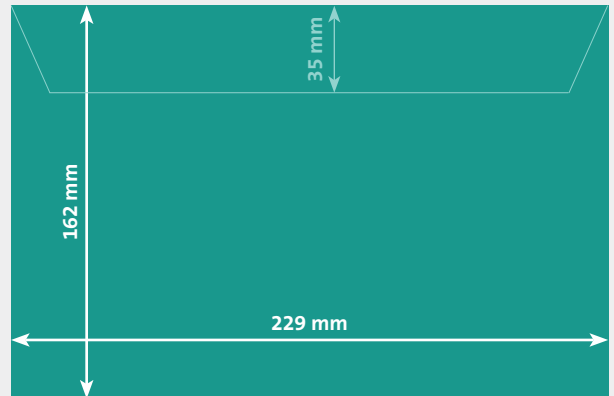

C5 COUVERTS OHNE FENSTER (229 x 162 mm)

Endformat
229 x 162 mm

Auflösung	optimal 300 dpi, minimal 150 dpi
Farbmodus	CMYK (angelieferte RGB-Daten werden in CMYK umgewandelt, dadurch sind Farbabweichungen möglich)
Datenformate	PDF (Schriften eingebettet)
Schnittmarken	keine
Datenanlieferung	Einzelseiten in einem Dokument
Zusatzkosten	Beim Hochladen von Word-, Excel-, Powerpoint-Dateien wird eine zusätzliche Bearbeitungsgebühr berechnet.