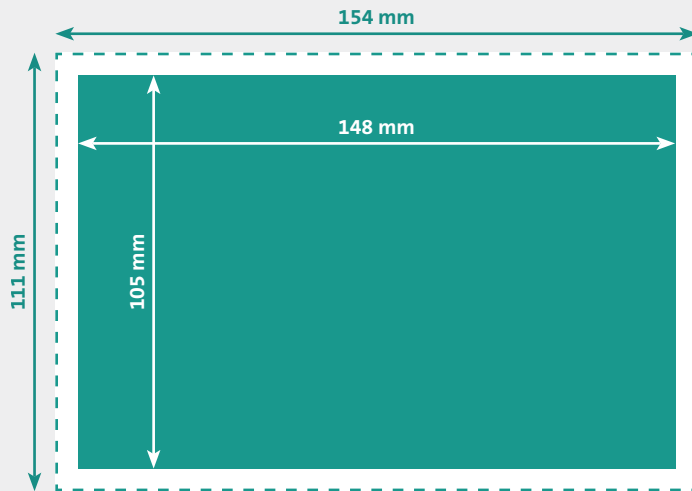

POSTKARTE ADRESSIERT A6 QUER (148 x 105 mm)

- Endformat**
148 x 105 mm
- Beschnitt**
3 mm
- Dokumentformat**
154 x 111 mm
(inkl. 3 mm Beschnitt auf jeder Seite)

- Auflösung** optimal 300 dpi, minimal 150 dpi
- Farbmodus** CMYK
(angelieferte RGB-Daten werden in CMYK umgewandelt, dadurch sind Farbabweichungen möglich)
- Datenformate** PDF
(Schriften eingebettet)
- Schnittmarken** ausserhalb des Beschnitts
- Datenanlieferung** Einzelseiten in einem Dokument
- Adressierung** 1-seitig, Adressen ab gelieferter Excel-Liste. Eine Vorlage finden Sie auf www.bacher-onlinedruck.ch im Download-Center.
- Versandarten** A- oder B-Post
(B-Massensendung ab 350 Ex.)
Versandart bitte bei der Bestellung vermerken.
- Zusatzkosten** Beim Hochladen von Word-, Excel-, Powerpoint-Dateien wird eine zusätzliche Bearbeitungsgebühr berechnet (Adresslisten ausgenommen).