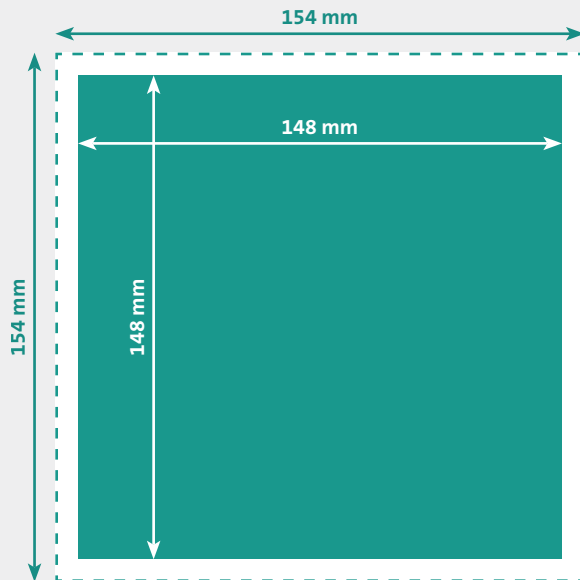

# BROSCHÜRE QUADRAT KLEIN (148 x 148 mm)

- Endformat**  
148 x 148 mm
- Beschnitt**  
3 mm
- Dokumentformat**  
154 x 154 mm  
(inkl. 3 mm Beschnitt auf jeder Seite)

- Auflösung** optimal 300 dpi, minimal 150 dpi
- Farbmodus** CMYK  
(angelieferte RGB-Daten werden in CMYK umgewandelt, dadurch sind Farbabweichungen möglich)
- Datenformate** PDF  
(Schriften eingebettet)
- Schnittmarken** ausserhalb des Beschnitts
- Datenanlieferung** Einzelseiten in einem Dokument inkl. Umschlag
- Zusatzkosten** Beim Hochladen von Word-, Excel-, Powerpoint-Dateien wird eine zusätzliche Bearbeitungsgebühr berechnet.