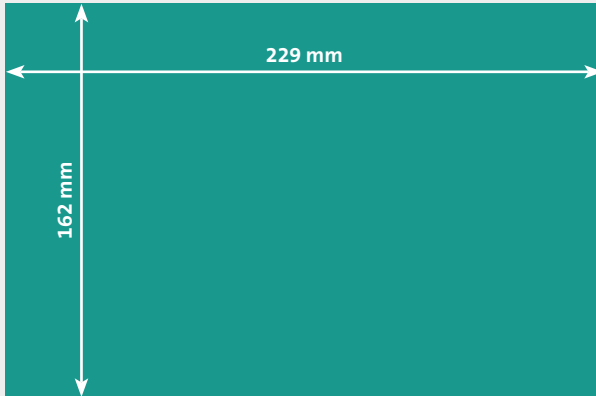

C5 COUVERTS OHNE FENSTER MIT SEITENFALTEN (229 x 162 mm)

Endformat
229 x 162 mm

Auflösung	optimal 300 dpi, minimal 150 dpi
Farbmodus	CMYK (angelieferte RGB-Daten werden in CMYK umgewandelt, dadurch sind Farbabweichungen möglich)
Datenformate	PDF (Schriften eingebettet)
Schnittmarken	keine
Datenanlieferung	Einzelseiten in einem Dokument
Zusatzkosten	Beim Hochladen von Word-, Excel-, Powerpoint-Dateien wird eine zusätzliche Bearbeitungsgebühr berechnet.