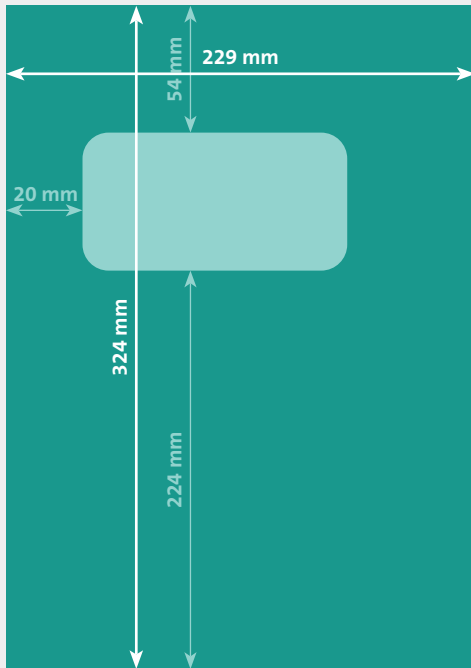

C4 COUVERTS FENSTER LINKS MIT SEITENFALTEN (229 x 324 mm)

| | |
|---|--------------------------------------|
|  | Endformat 229 x 324 mm |
|  | Fenster Grösse 100 x 46 mm |

| | |
|-------------------------|--|
| Auflösung | optimal 300 dpi, minimal 150 dpi |
| Farbmodus | CMYK (angelieferte RGB-Daten werden in CMYK umgewandelt, dadurch sind Farbabweichungen möglich) |
| Datenformate | PDF (Schriften eingebettet) |
| Schnittmarken | keine |
| Datenanlieferung | Einzelseiten in einem Dokument |
| Zusatzkosten | Beim Hochladen von Word-, Excel-, Powerpoint-Dateien wird eine zusätzliche Bearbeitungsgebühr berechnet. |