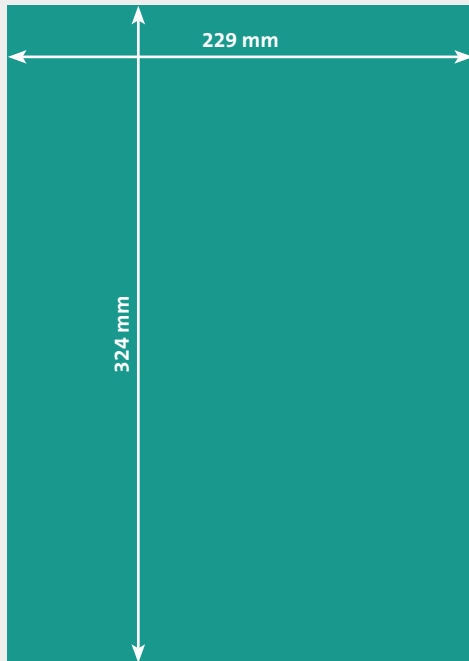

C4 COUVERTS OHNE FENSTER MIT SEITENFALTEN (229 x 324 mm)

Endformat
229 x 324 mm

| | |
|-------------------------|----------------------------------------------------------------------------------------------------------|
| Auflösung | optimal 300 dpi, minimal 150 dpi |
| Farbmodus | CMYK (angelieferte RGB-Daten werden in CMYK umgewandelt, dadurch sind Farbabweichungen möglich) |
| Datenformate | PDF (Schriften eingebettet) |
| Schnittmarken | keine |
| Datenanlieferung | Einzelseiten in einem Dokument |
| Zusatzkosten | Beim Hochladen von Word-, Excel-, Powerpoint-Dateien wird eine zusätzliche Bearbeitungsgebühr berechnet. |