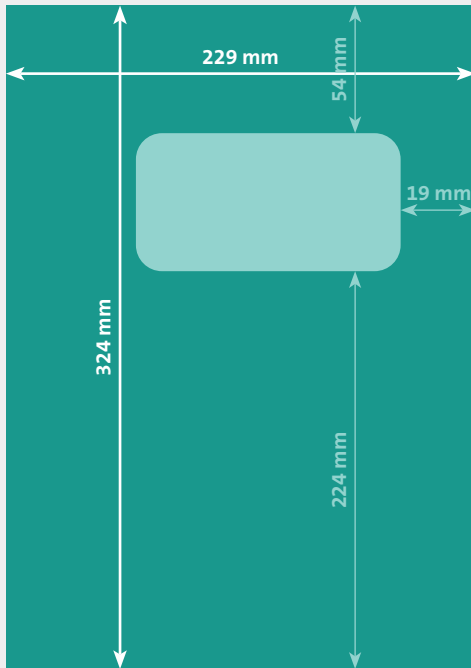

C4 COUVERTS FENSTER RECHTS MIT SEITENFALTEN (229 x 324 mm)

- Endformat**
229 x 324 mm
- Fenster Grösse**
100 x 46 mm

- Auflösung** optimal 300 dpi, minimal 150 dpi
- Farbmodus** CMYK
(angelieferte RGB-Daten werden in CMYK umgewandelt, dadurch sind Farbabweichungen möglich)
- Datenformate** PDF
(Schriften eingebettet)
- Schnittmarken** keine
- Datenanlieferung** Einzelseiten in einem Dokument
- Zusatzkosten** Beim Hochladen von Word-, Excel-, Powerpoint-Dateien wird eine zusätzliche Bearbeitungsgebühr berechnet.