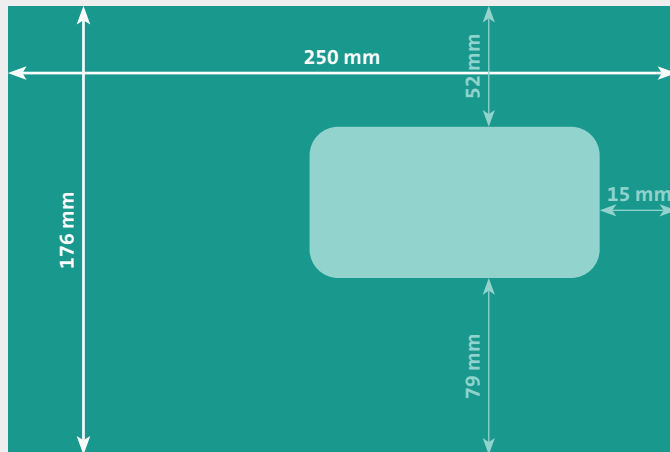

B5 COUVERTS FENSTER RECHTS MIT SEITENFALTEN (250 x 176 mm)

- Endformat**
250 x 176 mm
- Fenster Grösse**
98 x 45 mm

- Auflösung** optimal 300 dpi, minimal 150 dpi
- Farbmodus** CMYK
(angelieferte RGB-Daten werden in CMYK umgewandelt, dadurch sind Farbabweichungen möglich)
- Datenformate** PDF
(Schriften eingebettet)
- Schnittmarken** keine
- Datenanlieferung** Einzelseiten in einem Dokument
- Zusatzkosten** Beim Hochladen von Word-, Excel-, Powerpoint-Dateien wird eine zusätzliche Bearbeitungsgebühr berechnet.