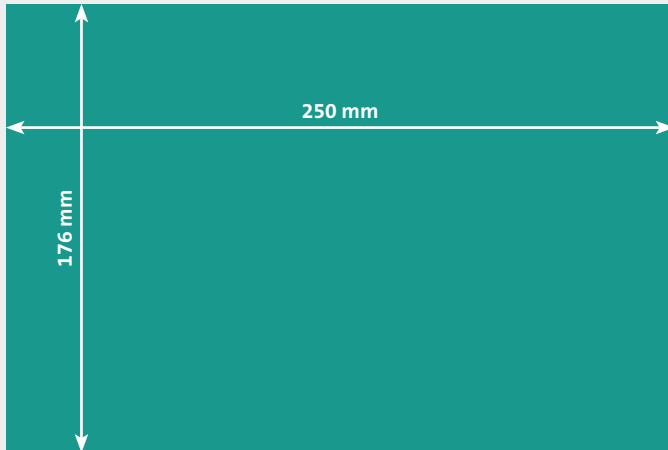

B5 COUVERTS OHNE FENSTER MIT SEITENFALTEN (250 x 176 mm)

Endformat
250 x 176 mm

Auflösung	optimal 300 dpi, minimal 150 dpi
Farbmodus	CMYK (angelieferte RGB-Daten werden in CMYK umgewandelt, dadurch sind Farbabweichungen möglich)
Datenformate	PDF (Schriften eingebettet)
Schnittmarken	keine
Datenanlieferung	Einzelseiten in einem Dokument
Zusatzkosten	Beim Hochladen von Word-, Excel-, Powerpoint-Dateien wird eine zusätzliche Bearbeitungsgebühr berechnet.