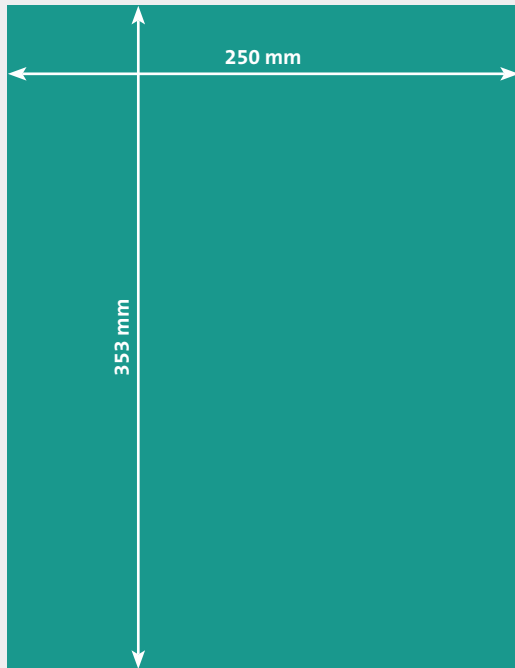

# B4 COUVERTS OHNE FENSTER MIT SEITENFALTEN (250 x 353 mm)

**Endformat**  
250 x 353 mm

<b>Auflösung</b>	optimal 300 dpi, minimal 150 dpi
<b>Farbmodus</b>	CMYK (angelieferte RGB-Daten werden in CMYK umgewandelt, dadurch sind Farbabweichungen möglich)
<b>Datenformate</b>	PDF (Schriften eingebettet)
<b>Schnittmarken</b>	keine
<b>Datenanlieferung</b>	Einzelseiten in einem Dokument
<b>Zusatzkosten</b>	Beim Hochladen von Word-, Excel-, Powerpoint-Dateien wird eine zusätzliche Bearbeitungsgebühr berechnet.