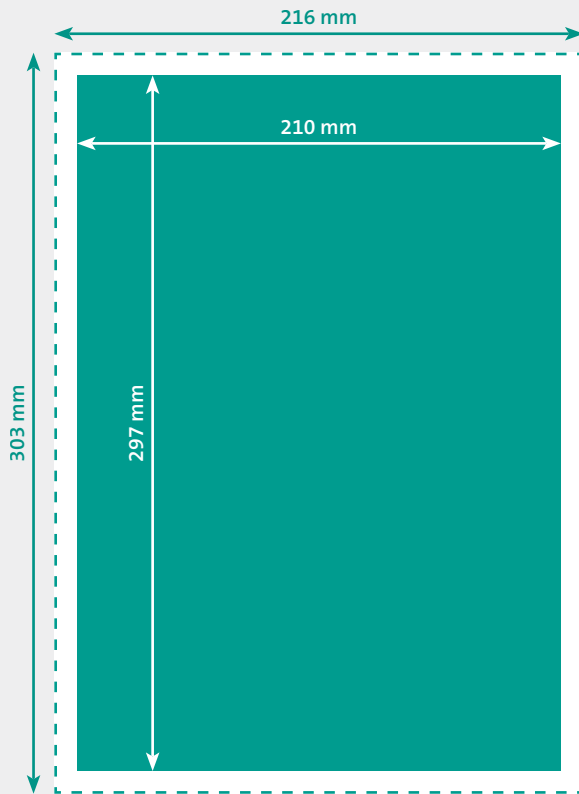

BROSCHÜRE A4 (210 x 297 mm)

- Endformat**
210 x 297 mm
- Beschnitt**
3 mm
- Dokumentformat**
216 x 303 mm
(inkl. 3 mm Beschnitt auf jeder Seite)

- Auflösung** optimal 300 dpi, minimal 150 dpi
- Farbmodus** CMYK
(angelieferte RGB-Daten werden in CMYK umgewandelt, dadurch sind Farbabweichungen möglich)
- Datenformate** PDF, JPG/JPEG, TIFF, PSD, EPS, AI (Schriften eingebettet)
- Schnittmarken** ausserhalb des Beschnitts
- Datenanlieferung** Einzelseiten in einem Dokument inkl. Umschlag
- Zusatzkosten** Beim Hochladen von Word-, Excel-, Powerpoint-Dateien wird eine zusätzliche Bearbeitungsgebühr berechnet.