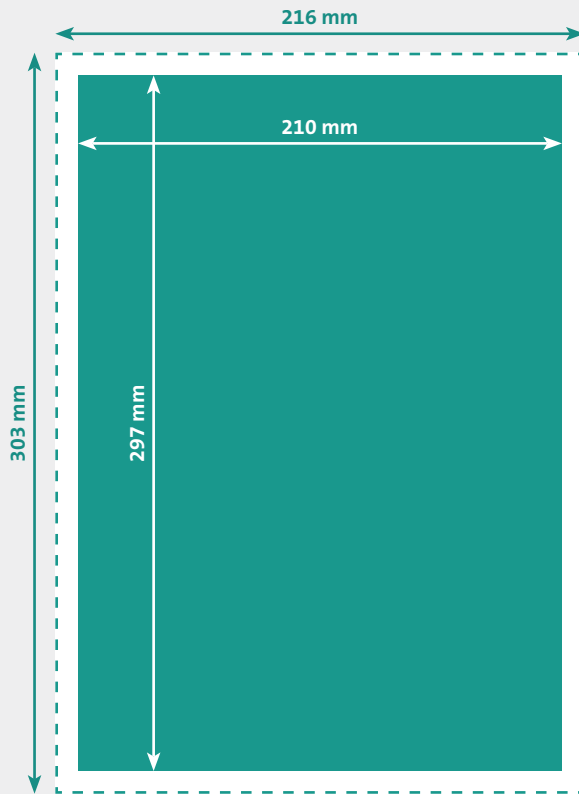

FLYER A4 (210 x 297 mm)

- Endformat**
210 x 297 mm
- Beschnitt**
3 mm
- Dokumentformat**
216 x 303 mm
(inkl. 3 mm Beschnitt auf jeder Seite)

- Auflösung** optimal 300 dpi, minimal 150 dpi
- Farbmodus** CMYK
(angelieferte RGB-Daten werden in CMYK umgewandelt, dadurch sind Farbabweichungen möglich)
- Datenformate** PDF
(Schriften eingebettet)
- Schnittmarken** ausserhalb des Beschnitts
- Datenanlieferung** Einzelseiten in einem Dokument
- Zusatzkosten** Beim Hochladen von Word-, Excel-, Powerpoint-Dateien wird eine zusätzliche Bearbeitungsgebühr berechnet.