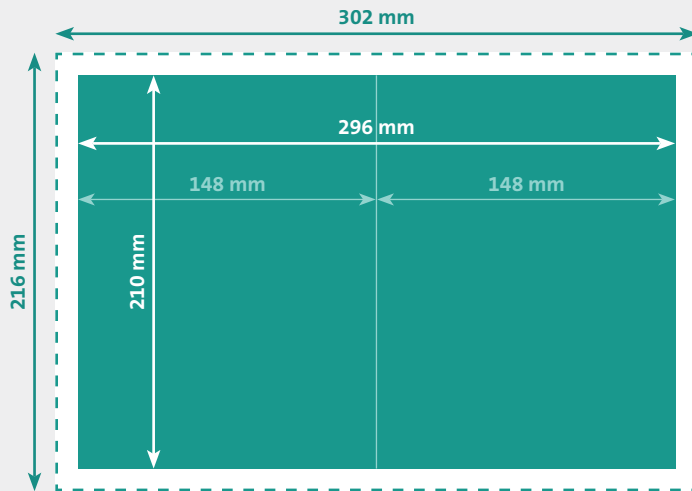

FALZFLYER A5 HOCH (148 x 210 mm)

- Endformat**
148 x 210 mm (geschlossen)
296 x 210 mm (offen)
- Beschnitt**
3 mm
- Dokumentformat**
302 x 216 mm
(inkl. 3 mm Beschnitt auf jeder Seite)

- Auflösung** optimal 300 dpi, minimal 150 dpi
- Farbmodus** CMYK
(angelieferte RGB-Daten werden in CMYK umgewandelt, dadurch sind Farbabweichungen möglich)
- Datenformate** PDF
(Schriften eingebettet)
- Schnittmarken** ausserhalb des Beschnitts
- Datenanlieferung** Offenformat als Einzelseiten in einem Dokument
- Zusatzkosten** Beim Hochladen von Word-, Excel-, Powerpoint-Dateien wird eine zusätzliche Bearbeitungsgebühr berechnet.

WICHTIG

Der Falzflyer ist im Offenformat (ungefalzt) aufzubereiten. Das heisst, das PDF hat 2 Seiten: 1 Aussenseite und 1 Innenseite.