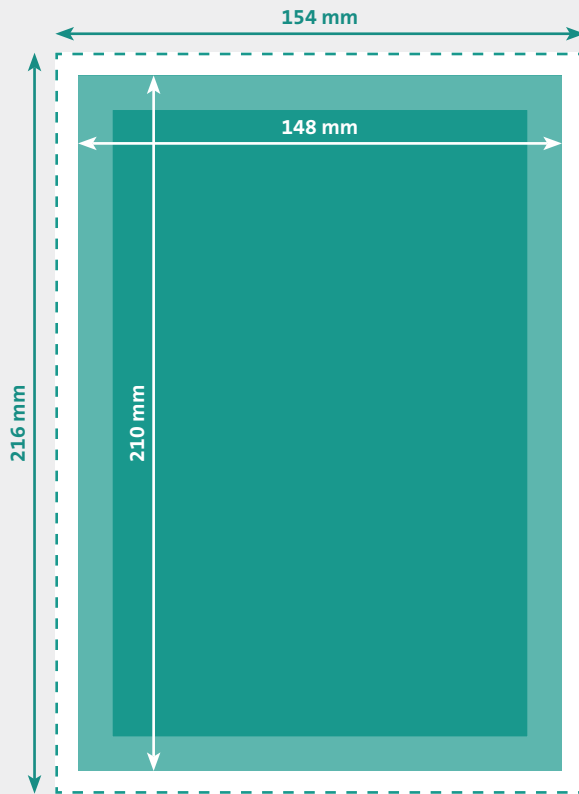

WIRE-O-BROSCHÜRE A5 HOCH (148 x 210 mm)

- Endformat**
210 x 297 mm
- Beschnitt**
3 mm
- Dokumentformat**
216 x 303 mm
(inkl. 3 mm Beschnitt auf jeder Seite)
- Sicherheitsabstand**
10 mm rundherum
(Damit wichtige Elemente nicht in der Bindung / Lochung landen)

- Auflösung** optimal 300 dpi, minimal 150 dpi
- Farbmodus** CMYK
(angelieferte RGB-Daten werden in CMYK umgewandelt, dadurch sind Farbabweichungen möglich)
- Datenformate** PDF
(Schriften eingebettet)
- Schnittmarken** ausserhalb des Beschnitts
- Datenanlieferung** Einzelseiten in einem Dokument inkl. Umschlag
- Layout** Wir empfehlen einen Abstand von mind. 10 mm zum Seitenrand für Text und wichtige Elemente, sodass diese nicht in der Bindung landen.
- Zusatzkosten** Beim Hochladen von Word-, Excel-, Powerpoint-Dateien wird eine zusätzliche Bearbeitungsgebühr berechnet.