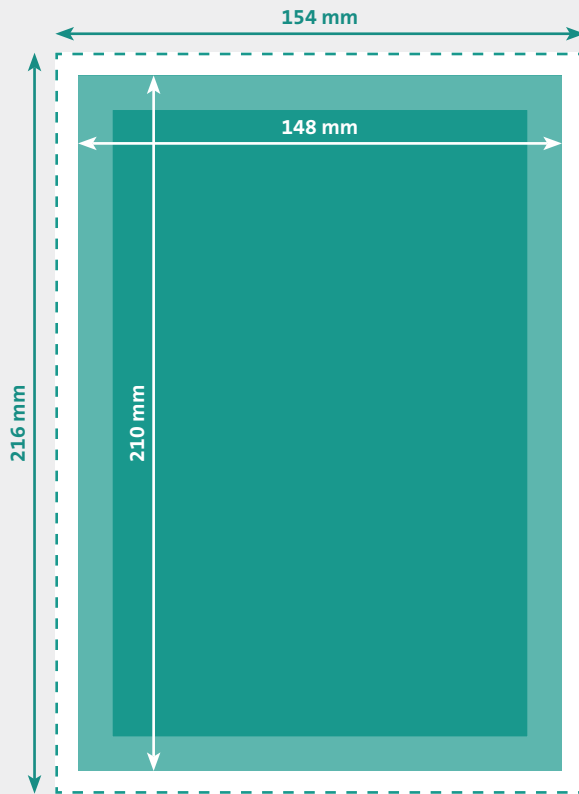

WIRE-O-BROSCHÜRE A5 HOCH (148 x 210 mm)

- Endformat**
148 x 210 mm
- Beschnitt**
3 mm
- Dokumentformat**
216 x 303 mm
(inkl. 3 mm Beschnitt auf jeder Seite)
- Sicherheitsabstand**
10 mm rundherum
(Damit wichtige Elemente nicht in der Bindung / Lochung landen)

- Auflösung** optimal 300 dpi, minimal 150 dpi
- Farbmodus** CMYK
(angelieferte RGB-Daten werden in CMYK umgewandelt, dadurch sind Farbabweichungen möglich)
- Datenformate** PDF
(Schriften eingebettet)
- Schnittmarken** ausserhalb des Beschnitts
- Datenanlieferung** Einzelseiten in einem Dokument inkl. Umschlag
- Layout** Wir empfehlen einen Abstand von mind. 10 mm zum Seitenrand für Text und wichtige Elemente, sodass diese nicht in der Bindung landen.
- Zusatzkosten** Beim Hochladen von Word-, Excel-, Powerpoint-Dateien wird eine zusätzliche Bearbeitungsgebühr berechnet.